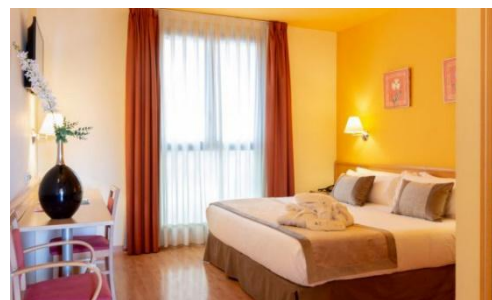

Hotel Real de Lleida.

Situado en pleno centro comercial y de negocios, junto al conjunto histórico-artístico de la ciudad.

El Hotel Real Lleida *** se encuentra a 500 m de la Estación del AVE, a 200 m de la estación de autobuses, frente al recinto ferial y campus universitario y a 800 m del Palacio de Congresos La Llotja.